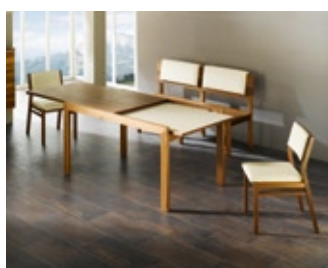

Pino - Auszugsbeispiel