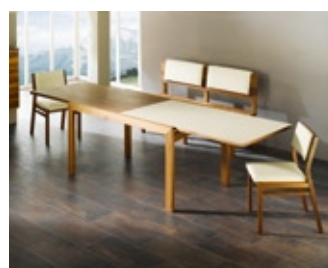

Pino - Auszugsbeispiel